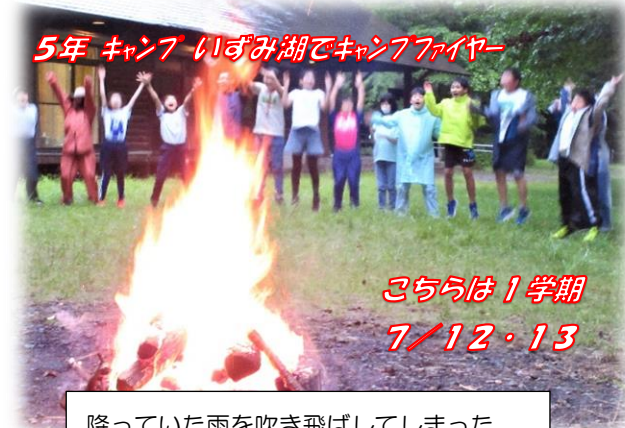

気持ちのいい青空の下、友だちと食べた美味しいお弁当、最高でした！

10/6

2年 乗り物遠足 塩尻でブドウ狩り

きれいな粒がぎっしりのナイアガラを、よーく選んで食べ放題でした！

10/3

3年 諏訪めぐり 営農センター

八ヶ岳高原名産の瑞々しいセルリーは爽やかな香り！苦手な子もいるかな？

10/5

4年 長野旅行 国宝善光寺

善光寺の山門の見事さに見上げながら思わず「大きいなあ〜！」の声をあげました。

9/12

5年 キャンプ いづみ湖でキャンプファイヤー

こちらは1学期
7/12・13

降っていた雨を吹き飛ばしてしまった♪ジンギスカン♪のダンスのパワー！！

6年 修学旅行 国会議事堂見学

この他ライオンキング観劇、横浜マリンタワー、八景島シーパラダイス…最高すぎて「帰たくない〜」の声も！6年間を代表する思い出になりました！！